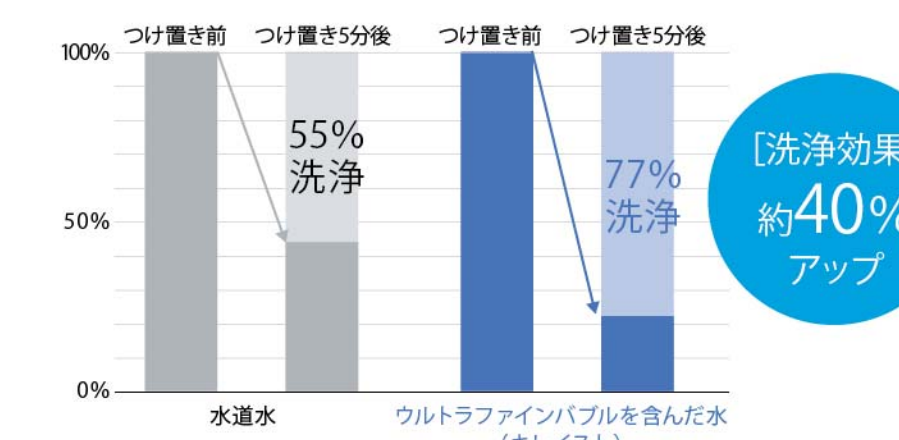

◆洗浄効果が約40%アップ