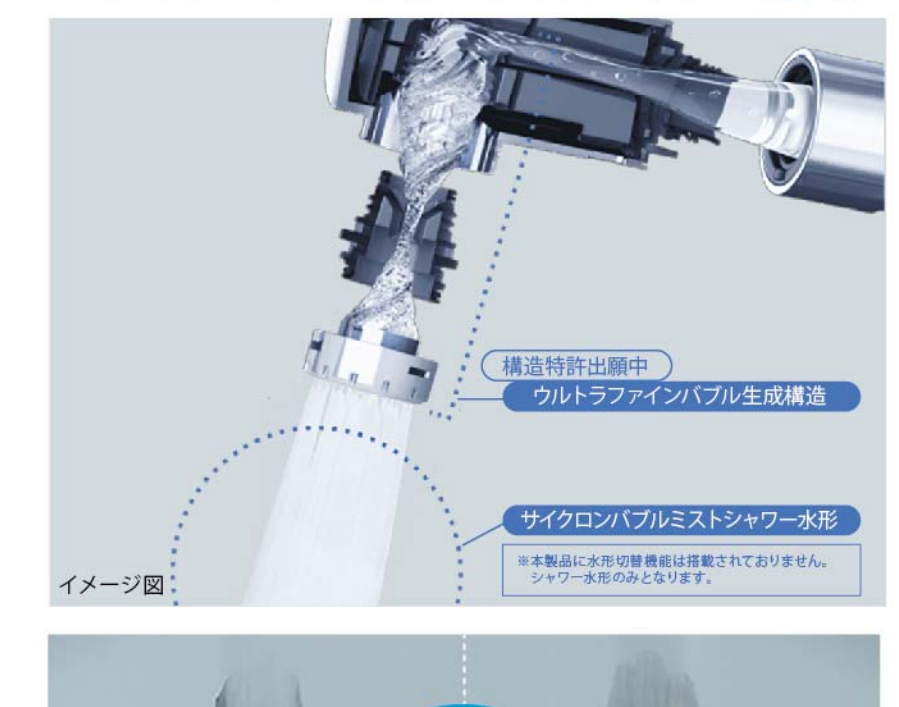

◆サイクロンバブルミストシャワー搭載