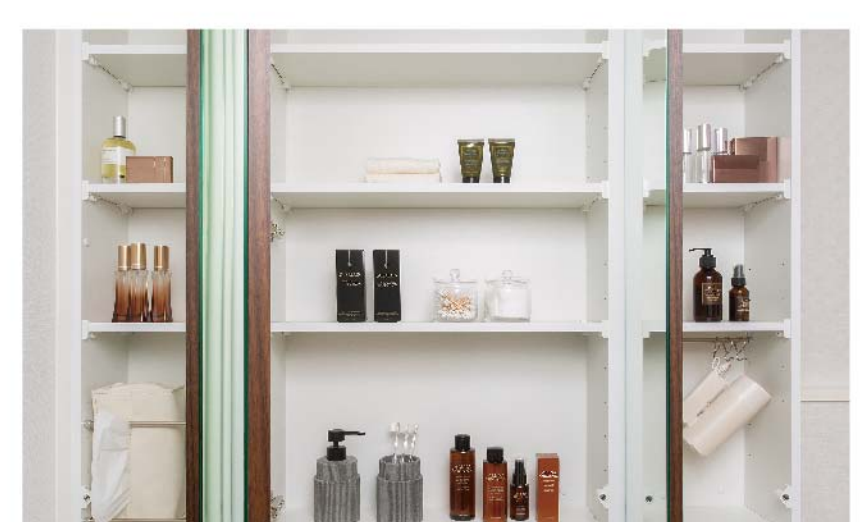

三面鏡収納三面鏡裏に収納スペースを確保。棚やドライヤーフックを設け、すっきり収納。