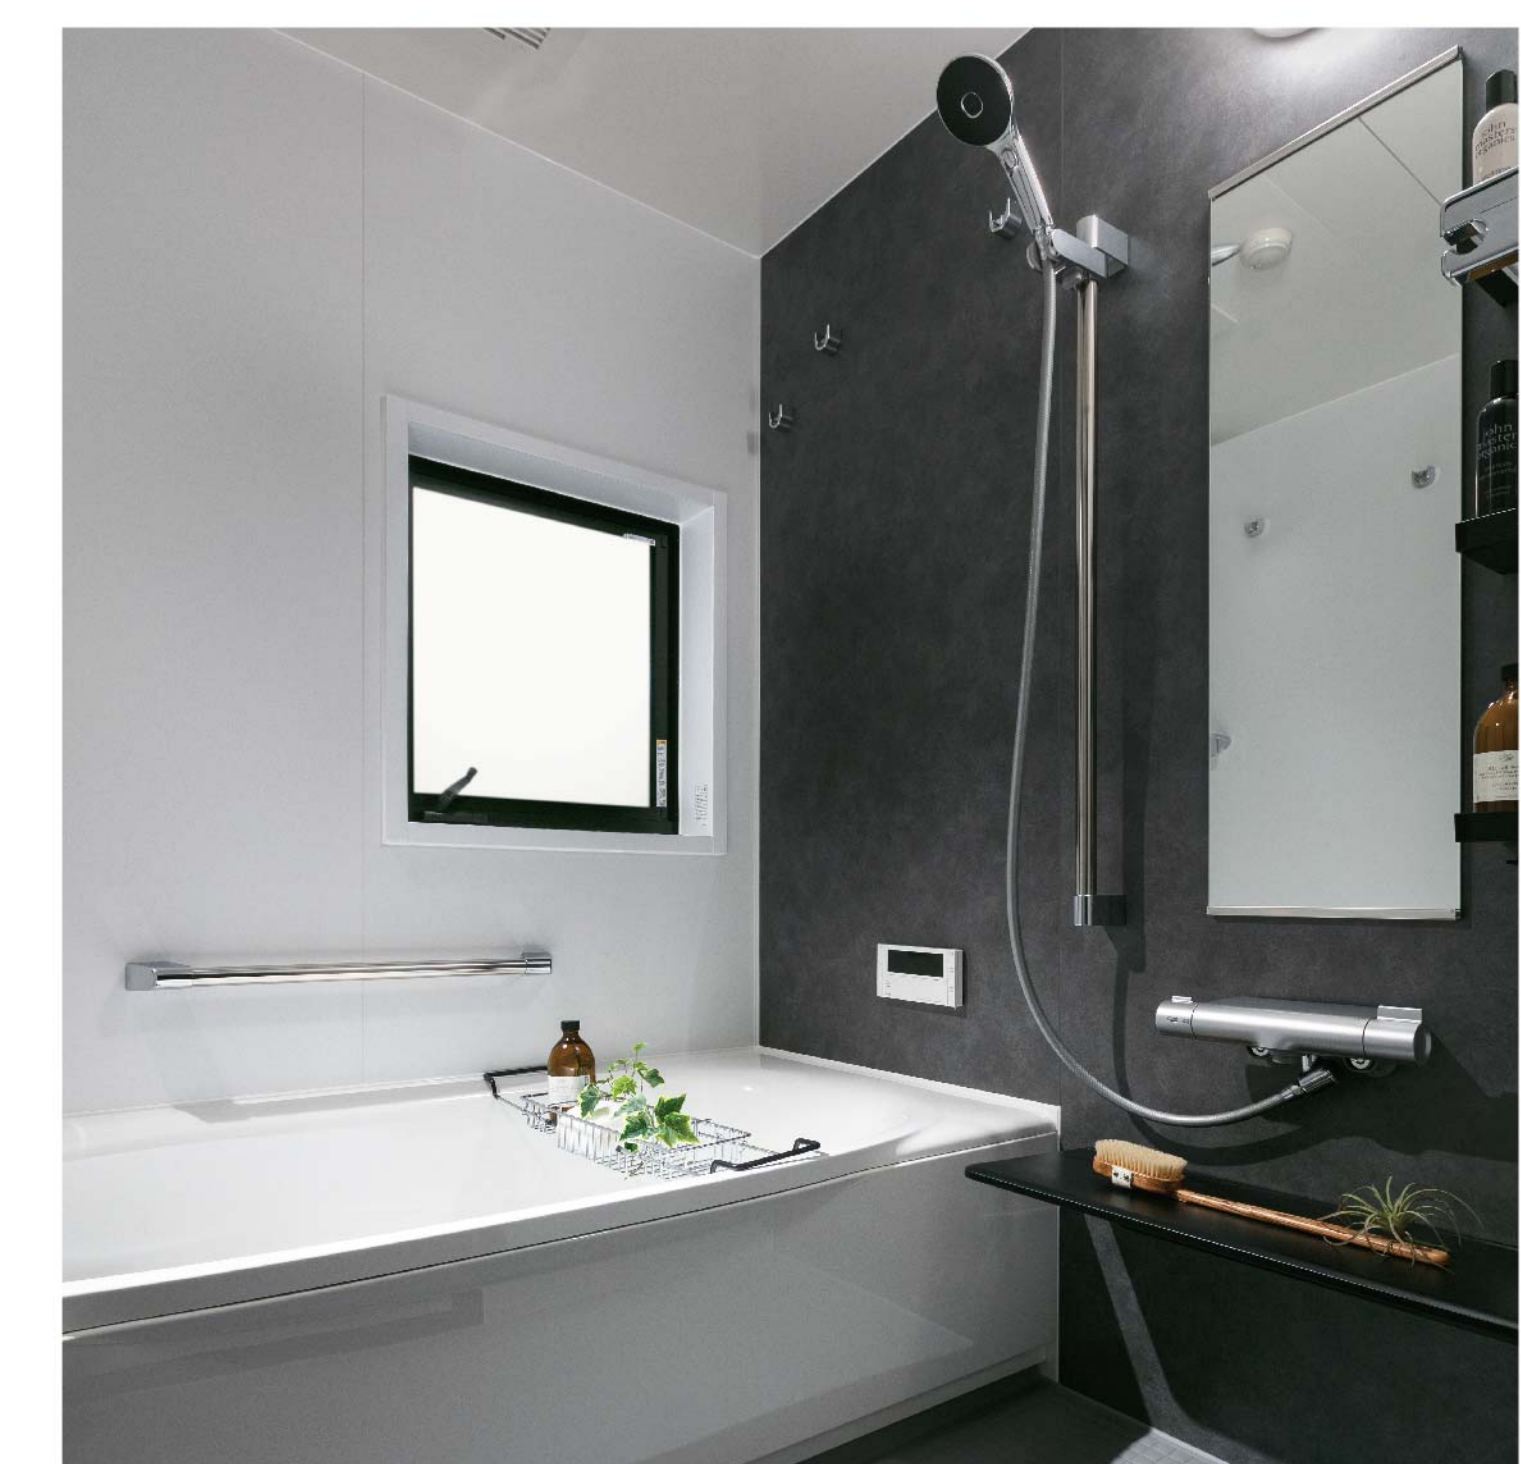

Bathroom

サーモバスS時間が経っても冷めない、保温性に優れたサーモバスSを採用。

エコアクアシャワーボリュームのある浴び心地と節水の両立を実現したシャワー。

キレイサーモフロア冷たさを感じにくい、お手入れしやすいフロアを採用。

まる洗いカウンターまるごと外せ折りたたんだりできる機能的なカウンターのため、裏の壁や床も洗やすい。

パツとくるりんぽい排水口浴槽の排水の勢いを利用し、髪の毛やゴミをまとめる排水口。

Comfortable

温水式床暖房システム部屋全体を足もとから温める床暖房システムを採用しています。頭寒足熱で足もとから包み込むぬくもりは身体にも優しく、温水式なので温度ムラもなく、素早く温まります。

ハイブリッド給湯・暖房システム「エコワン」

ハイブリッド給湯器とは、ヒートポンプ(電気)とエコジョーズ(ガス)を組み合わせた家庭用給湯・暖房システム。ガスと電気の良いとこどり、だから低燃費。

高効率&省エネ電気の熱を使って、効率よくお湯を作ります。

ガスエコジョーズパワフル&スピーディ瞬発力が高く、お湯をたくさん使う時や温水暖房時に利用します。

ECO ONE都市ガス666電気444

1台3役風 湯 給湯 温水暖房

※掲載の画像(写真写真は除く)は、コンセプトイメージ(2022年11月)のものですが、実際の商品とは多少異なる場合があります。一部商品オプションが変更されています。※記載の仕様・価格等は掲載当時のものです。価格や仕様等は予告なく変更される場合があります。詳しくは最新のパンフレット、図面等でご確認ください。